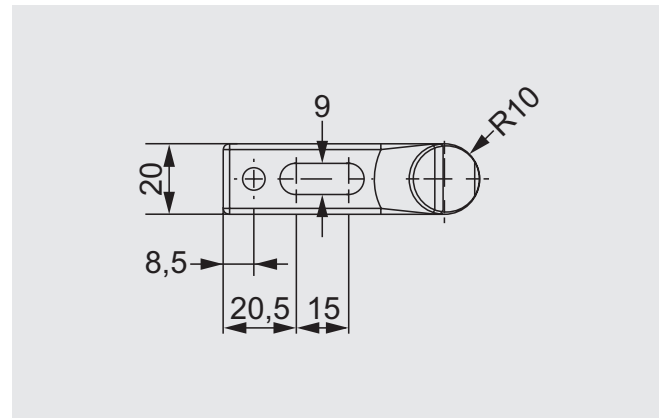

## EINWEISER NACH BMW-NORM

Artikel-Nr.: 1351.15.L

**Werkstoff:**  
CK 60

**Bestellbeispiel:** L = 65  
1351.15.065

Artikel-Nr.:	L
1351.15.065	65
1351.15.090	90