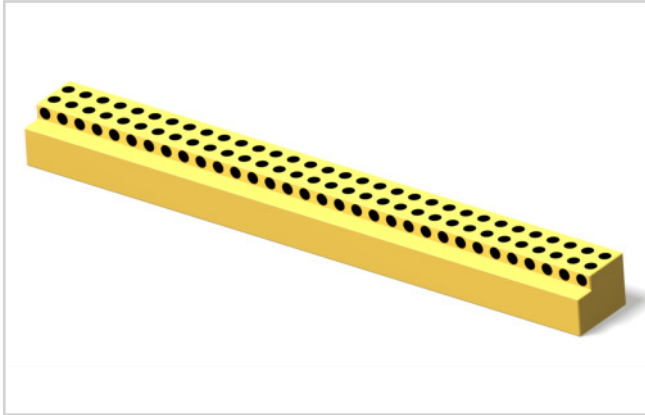

WINKELLEISTE, BRONZE MIT FESTSCHMIERSTOFF, TYP 72

Artikel-Nr.: 883.72.b.s.L

Werkstoff:

Bronze mit Festschmierstoff, wartungsarm.

Bestellbeispiel: b = 15, s = 12, L = 0205

883.72.015.012.0205

L	205	605	605	605	605	605	605	605
b ₁	5	5	5	8	8	8	12	12
s ₁	5	7	7	10	10	10	22	26
b	15	20	20	28	28	28	40	40
s	12	17	22	27	36	46	66	86