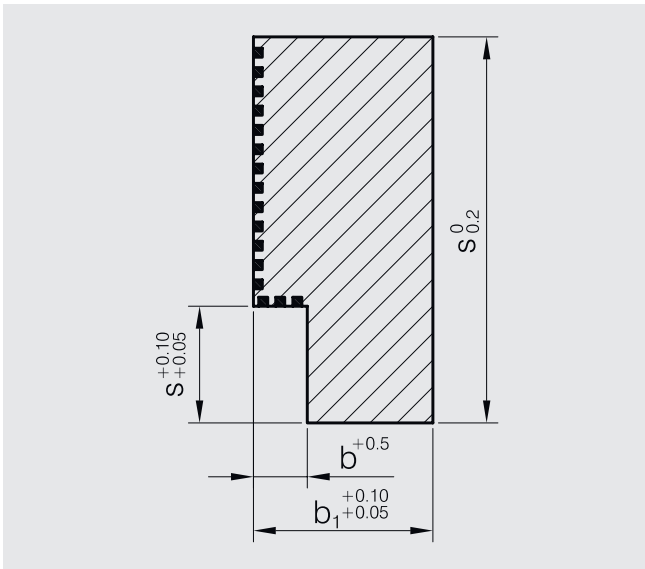

WINKELLEISTE, BRONZE MIT FESTSCHMIERSTOFF, TYP 72

Artikel-Nr.: 883.72.b.s.L

Werkstoff:

Bronze mit Festschmierstoff, wartungsarm.

Bestellbeispiel: b = 15, s = 12, L = 0205

883.72.015.012.0205

L	205	605	605	605	605	605	605	605
b ₁	5	5	5	8	8	8	12	12
s ₁	5	7	7	10	10	10	22	26
b	15	20	20	28	28	28	40	40
s	12	17	22	27	36	46	66	86