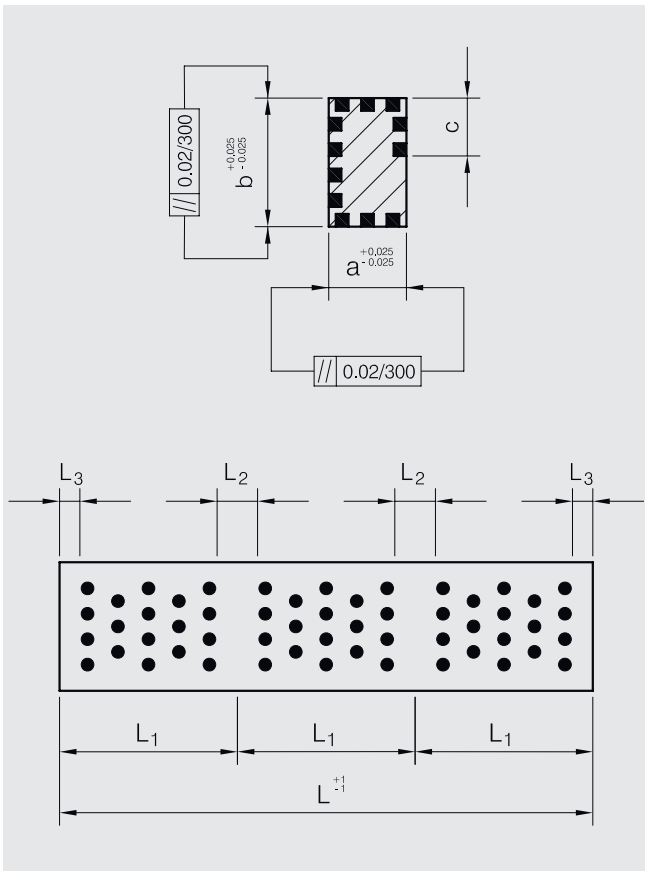

FÜHRUNGSLEISTE MIT VIER GEITFLÄCHEN, TYP 74

Artikel-Nr.: 883.74.b.a.L

Werkstoff:

Bronze mit Festschmierstoff, wartungsarm.

Bestellbeispiel: b = 15,3, a = 10,3, L = 75
883.74.015.010.075

c	L ₁	L ₂	b	a	L
6	25	6	15,3	10,3	75
6	25	6	15,3	10,3	100
6	25	6	15,3	10,3	125
6	25	6	15,3	10,3	150
6	25	6	15,3	10,3	175
6	25	6	15,3	10,3	200
6	25	6	15,3	10,3	225
6	25	6	15,3	10,3	250
6	25	6	15,3	10,3	275
6	25	6	15,3	10,3	300
8	35	8	25,3	15,3	105
8	35	8	25,3	15,3	140
8	35	8	25,3	15,3	175
8	35	8	25,3	15,3	210
8	35	8	25,3	15,3	245
8	35	8	25,3	15,3	280
8	35	8	25,3	15,3	315
8	35	8	25,3	15,3	350
8	35	8	25,3	15,3	385
8	35	8	25,3	15,3	420
8	35	8	25,3	15,3	455
8	35	8	25,3	15,3	490
12	45	10	35,3	25,3	135
12	45	10	35,3	25,3	180
12	45	10	35,3	25,3	25
12	45	10	35,3	25,3	270
12	45	10	35,3	25,3	315
12	45	10	35,3	25,3	360
12	45	10	35,3	25,3	405
12	45	10	35,3	25,3	450
12	45	10	35,3	25,3	495
16	55	12	45,3	35,3	165
16	55	12	45,3	35,3	220
16	55	12	45,3	35,3	275
16	55	12	45,3	35,3	330
16	55	12	45,3	35,3	385
16	55	12	45,3	35,3	440
16	55	12	45,3	35,3	495