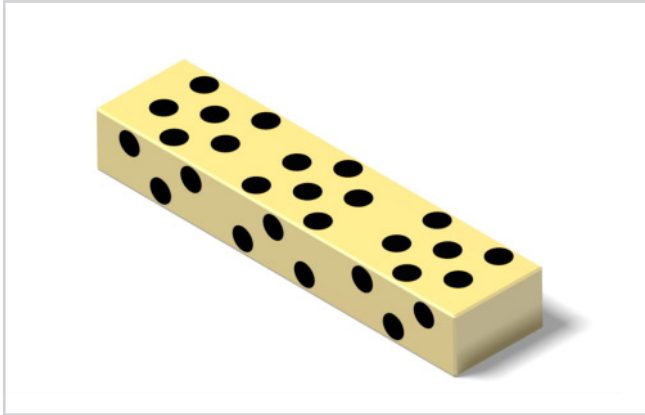

FÜHRUNGSLEISTE MIT VIER GEITFLÄCHEN, TYP 74

Artikel-Nr.: 883.74.b.a.L

Werkstoff:

Bronze mit Festschmierstoff, wartungsarm.

Bestellbeispiel: b = 15,3, a = 10,3, L = 75
883.74.015.010.075

c	L ₁	L ₂	b	a	L
6	25	6	15,3	10,3	75
6	25	6	15,3	10,3	100
6	25	6	15,3	10,3	125
6	25	6	15,3	10,3	150
6	25	6	15,3	10,3	175
6	25	6	15,3	10,3	200
6	25	6	15,3	10,3	225
6	25	6	15,3	10,3	250
6	25	6	15,3	10,3	275
6	25	6	15,3	10,3	300
8	35	8	25,3	15,3	105
8	35	8	25,3	15,3	140
8	35	8	25,3	15,3	175
8	35	8	25,3	15,3	210
8	35	8	25,3	15,3	245
8	35	8	25,3	15,3	280
8	35	8	25,3	15,3	315
8	35	8	25,3	15,3	350
8	35	8	25,3	15,3	385
8	35	8	25,3	15,3	420
8	35	8	25,3	15,3	455
8	35	8	25,3	15,3	490
12	45	10	35,3	25,3	135
12	45	10	35,3	25,3	180
12	45	10	35,3	25,3	25
12	45	10	35,3	25,3	270
12	45	10	35,3	25,3	315
12	45	10	35,3	25,3	360
12	45	10	35,3	25,3	405
12	45	10	35,3	25,3	450
12	45	10	35,3	25,3	495
16	55	12	45,3	35,3	165
16	55	12	45,3	35,3	220
16	55	12	45,3	35,3	275
16	55	12	45,3	35,3	330
16	55	12	45,3	35,3	385
16	55	12	45,3	35,3	440
16	55	12	45,3	35,3	495