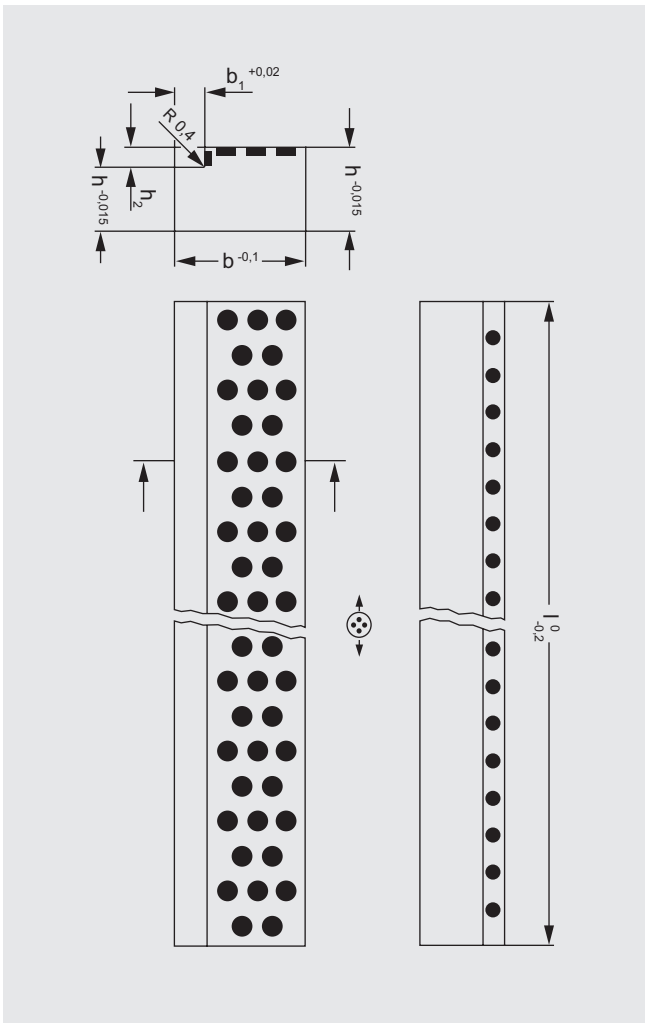

WINKELLEISTE, BRONZE MIT FESTSCHMIERSTOFF

Artikel-Nr.: 8936.s.b.l

Werkstoff:

Bronze mit Festschmierstoff, wartungsarm.

Bestellbeispiel: s = 16, b = 11,5, l = 40

8936.016.115.040

Artikel-Nr.:	s	b	l	h ₁	h ₂	b ₁
8936.016.115.040	16	11,5	40	12	4	6
8936.016.115.050	16	11,5	50	12	4	6
8936.016.115.063	16	11,5	63	12	4	6
8936.016.115.080	16	11,5	80	12	4	6
8936.016.155.050	16	15,5	50	11	5	8
8936.016.155.063	16	15,5	63	11	5	8
8936.016.155.080	16	15,5	80	11	5	8
8936.016.155.100	16	15,5	100	11	5	8
8936.020.195.063	20	19,5	63	15	5	8
8936.020.195.080	20	19,5	80	15	5	8
8936.020.195.100	20	19,5	100	15	5	8
8936.020.195.125	20	19,5	125	15	5	8
8936.020.245.080	20	24,5	80	15	5	8
8936.020.245.100	20	24,5	100	15	5	8
8936.020.245.125	20	24,5	125	15	5	8
8936.020.245.160	20	24,5	160	15	5	8
8936.025.315.100	25	31,5	100	19	6	10
8936.025.315.125	25	31,5	125	19	6	10
8936.025.315.160	25	31,5	160	19	6	10
8936.025.315.200	25	31,5	200	19	6	10
8936.025.395.125	25	39,5	125	19	6	10
8936.025.395.160	25	39,5	160	19	6	10
8936.025.395.200	25	39,5	200	19	6	10
8936.025.395.250	25	39,5	250	19	6	10
8936.032.495.160	32	49,5	160	24	8	12
8936.032.495.200	32	49,5	200	24	8	12
8936.032.495.250	32	49,5	250	24	8	12
8936.032.495.315	32	49,5	315	24	8	12