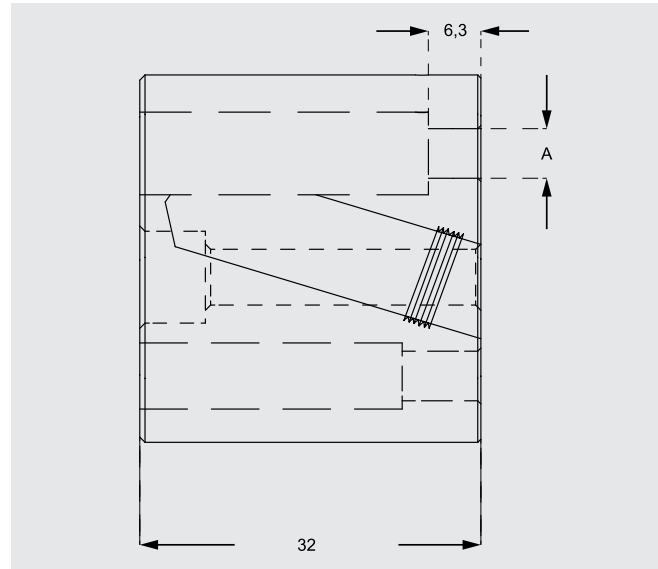

# AUFNAHMEPLATTE F. SCHNELLWECHSELSCHNEIDSTEMPEL, LEICHTE BELASTUNG

Artikel-Nr.: S730.D

Bestellbeispiel: D = 6  
S730.006

## S730. leichte Belastung

| Artikel-Nr.: | D  | E      | G     | L    | W    | R    | H     | J   | K    | A | Schraube |
|--------------|----|--------|-------|------|------|------|-------|-----|------|---|----------|
| S730.006     | 6  | 23     | 11,1  | 41,3 | 37,8 | 8    | 19    | 9   | 8    | 3 | M6       |
| S730.010     | 10 | 26,924 | 11,12 | 44,5 | 39,9 | 9,5  | 19,05 | 7,5 | 9    | 6 | M8       |
| S730.013     | 13 | 29,972 | 14,24 | 50,8 | 48,3 | 12,7 | 19,05 | 6,5 | 12   | 6 | M8       |
| S730.016     | 16 | 31,75  | 15,87 | 54   | 51,6 | 14,3 | 19,05 | 6   | 13,5 | 6 | M6       |
| S730.020     | 20 | 33,528 | 17,47 | 60,3 | 58,2 | 17,5 | 19,05 | 5   | 16,5 | 6 | M10      |
| S730.025     | 25 | 40,64  | 19,84 | 69,9 | 66,5 | 22,2 | 23,82 | 7   | 22   | 6 | M12      |