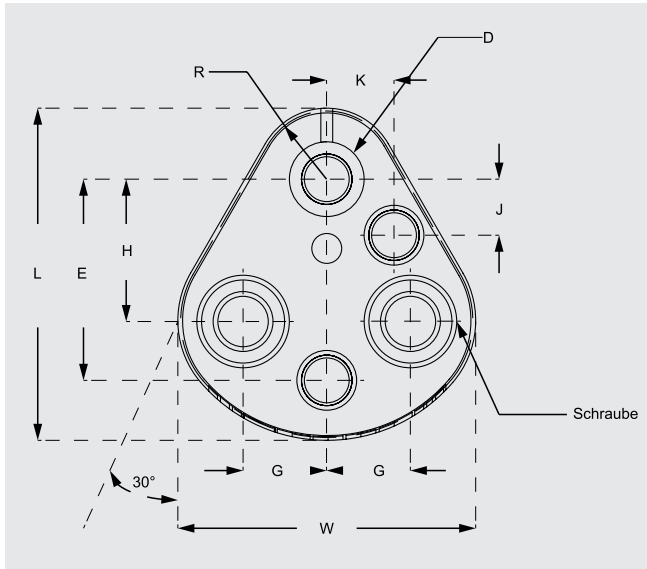

# AUFNAHMEPLATTE F. SCHNELLWECHSELSCHNEIDSTEMPEL, LEICHTE BELASTUNG

Artikel-Nr.: S730.D

Bestellbeispiel: D = 6  
S730.006

## S730. leichte Belastung

| Artikel-Nr.: | D  | E      | G     | L    | W    | R    | H     | J   | K    | A | Schraube |
|--------------|----|--------|-------|------|------|------|-------|-----|------|---|----------|
| S730.006     | 6  | 23     | 11,1  | 41,3 | 37,8 | 8    | 19    | 9   | 8    | 3 | M6       |
| S730.010     | 10 | 26,924 | 11,12 | 44,5 | 39,9 | 9,5  | 19,05 | 7,5 | 9    | 6 | M8       |
| S730.013     | 13 | 29,972 | 14,24 | 50,8 | 48,3 | 12,7 | 19,05 | 6,5 | 12   | 6 | M8       |
| S730.016     | 16 | 31,75  | 15,87 | 54   | 51,6 | 14,3 | 19,05 | 6   | 13,5 | 6 | M6       |
| S730.020     | 20 | 33,528 | 17,47 | 60,3 | 58,2 | 17,5 | 19,05 | 5   | 16,5 | 6 | M10      |
| S730.025     | 25 | 40,64  | 19,84 | 69,9 | 66,5 | 22,2 | 23,82 | 7   | 22   | 6 | M12      |